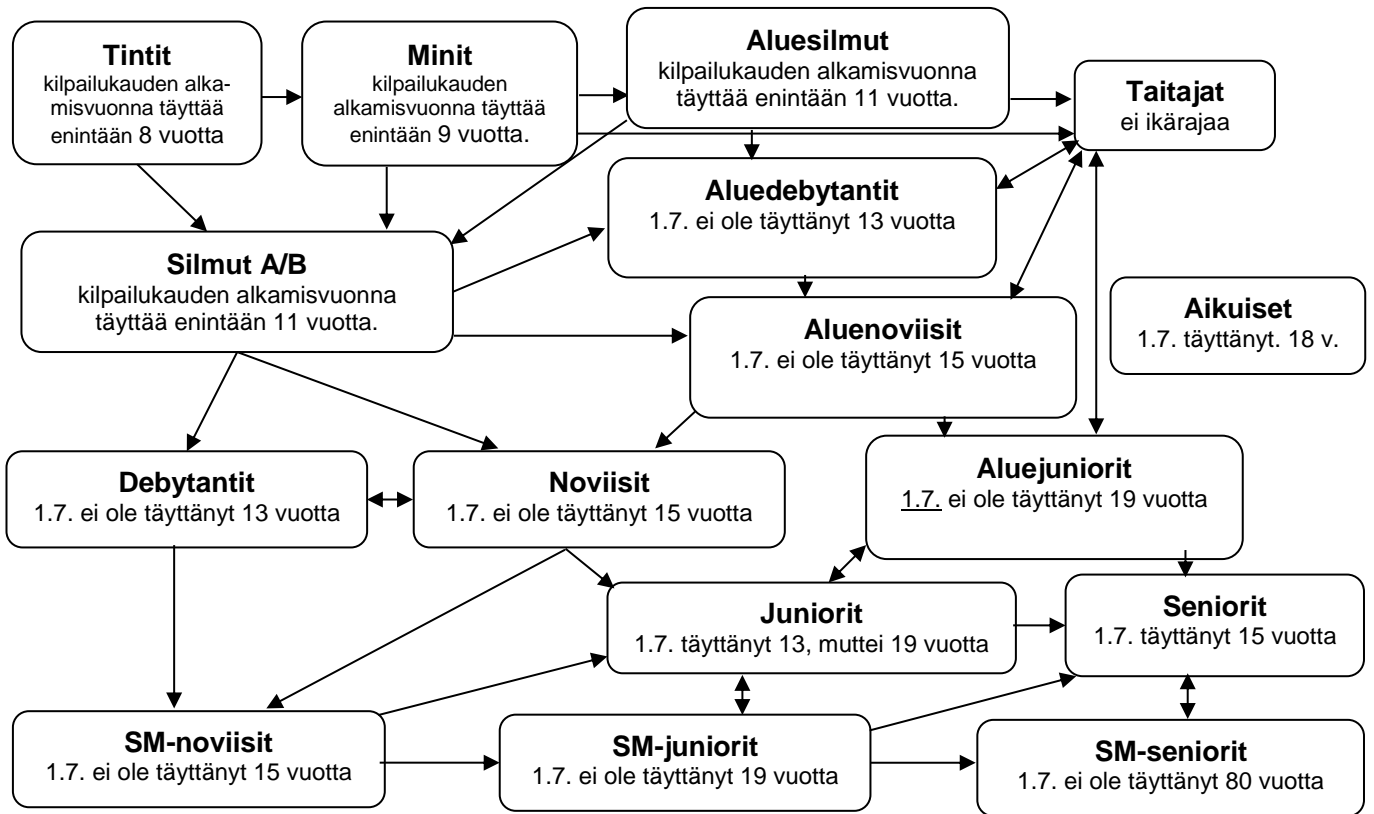

## KOTIMAISET IKÄRAJAT - YKSINLUISTELU

kausi 2019-2020

kausi 2020-2021

SM-seniori	syntynyt 1.7.1939 tai myöhemmin	syntynyt 1.7.1940 tai myöhemmin
Seniори	syntynyt 30.6.2004 tai aikaisemmin	syntynyt 30.6.2005 tai aikaisemmin
SM-juniori	syntynyt 1.7.2000 tai myöhemmin	syntynyt 1.7.2001 tai myöhemmin
Juniori	syntynyt 1.7.2000-30.6.2006	syntynyt 1.7.2001-30.6.2007
SM-noviisi	syntynyt 1.7.2004 tai myöhemmin	syntynyt 1.7.2005 tai myöhemmin
Noviisit	syntynyt 1.7.2004 tai myöhemmin	syntynyt 1.7.2005 tai myöhemmin
Debytantit	syntynyt 1.7.2006 tai myöhemmin	syntynyt 1.7.2007 tai myöhemmin
Aluejuniorit	syntynyt 1.7.2000 tai myöhemmin	syntynyt 1.7.2001 tai myöhemmin
Aluenoviisit	syntynyt 1.7.2004 tai myöhemmin	syntynyt 1.7.2005 tai myöhemmin
Aluedebytantit	syntynyt 1.7.2006 tai myöhemmin	syntynyt 1.7.2007 tai myöhemmin
Silmu A, B ja alue	syntynyt 2008 tai myöhemmin	syntynyt 2009 tai myöhemmin
Mini	syntynyt 2010 tai myöhemmin	syntynyt 2011 tai myöhemmin
Tintti	syntynyt 2011 tai myöhemmin	syntynyt 2012 tai myöhemmin
Aikuinen	syntynyt 1.7.1939-30.6.2001	syntynyt 1.7.1940-30.6.2002
Taitajat	ei ikärajaa	ei ikärajaa